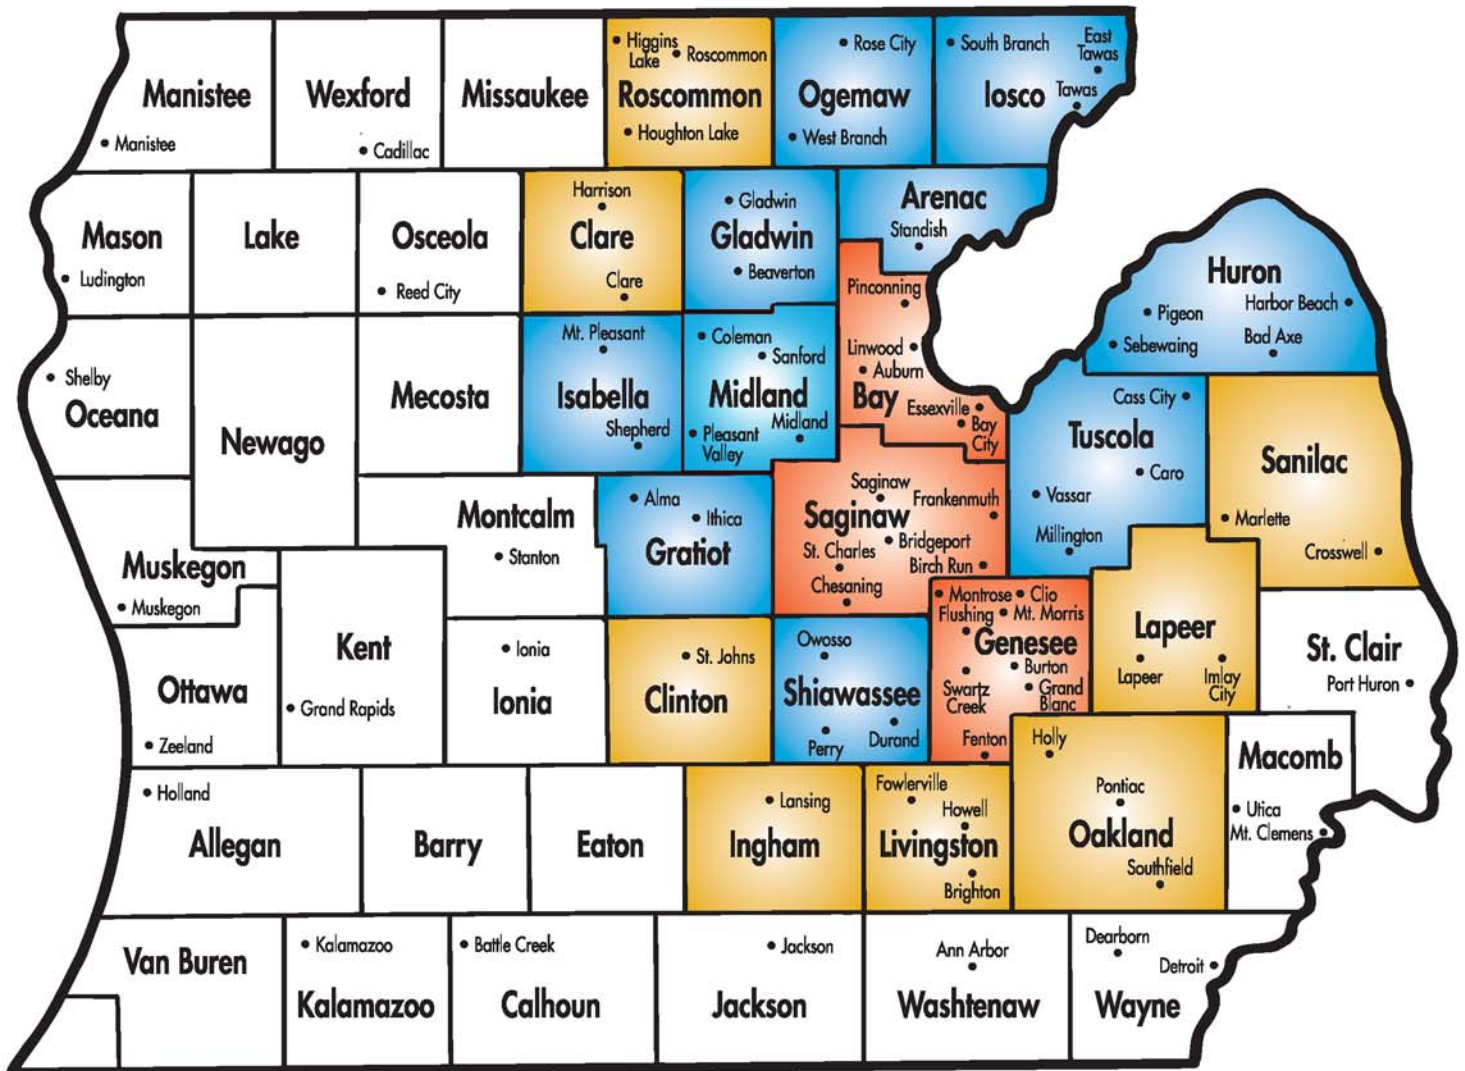

# Viewing Area

G-3463 W. Pierson Road • Flint, MI 48504  
 Flint (810) 785-8866 • FAX (810) 785-4524  
 Saginaw (989) 790-8866 • FAX (989) 790-9527  
[www.wsmh.com](http://www.wsmh.com)  
 Flint • Saginaw • Bay City • Midland

**Metro**

**DMA**

**Cable Viewing and Off/Air**